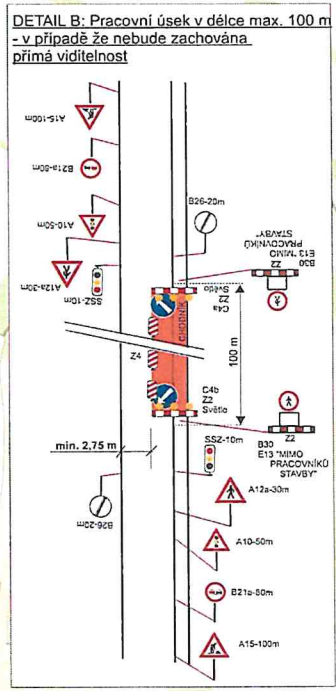

DOPRAVNÍ ZNAČENÍ
Úplná uzavřítka

Tel. 568 843 846
mob. 603 812 506

Úplná uzavřítka sil. II/351 v obci Račerovice
- akce: Račerovice - kanalizace.

Termín: od 1.4.2020 7,00 hod. - do 7.4.2020 20,00 hod.
Související DZ/IS3a-d bude přeřepeno skřiací páskou.

Zhotovitel prací: MOBIKO plus a.s.
Hranická 293/5
757 01 Valašské Meziříčí

Tel. 568 843 046
mob. 603 812 506

DOPRAVNÍ ZNAČENÍ
Částečná uzavírka

Částečná uzavírka sil. II/351 v obci Račerovice
- akce: Račerovice - kanalizace.

Termín: od 6.4.2020 7,00 hod. - do 21.6.2020 20,00 hod.

Zhotovitel prací: MOBIKO plus a.s.
Hranická 293/5
757 01 Valašské Meziříčí

- práce budou probíhat postupně
- pokud bude pracovní úsek probíhat v blízkosti křižovatky, bude na všech křižovatkových větvích umístěno DZ A15+E7b.
- pokud nebude zachována přímá viditelnost bude použito schéma se SSZ