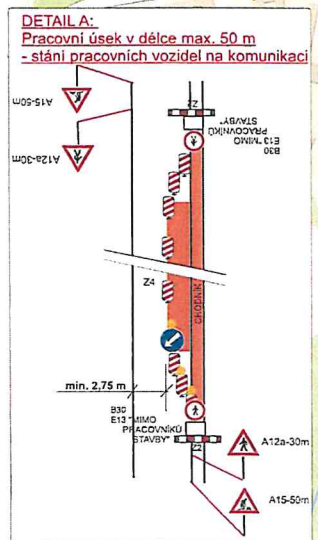

DOPRAVNÍ ZNAČENÍ
Úplná uzavřítka

Tel. 568 843 846
mob. 603 812 506

Úplná uzavřítka sil. II/351 v obci Račerovice
- akce: Račerovice - kanalizace.

Termín: od 1.4.2020 7,00 hod. - do 7.4.2020 20,00 hod.
Související DZ/IS3a-d bude přeřepeno skřiací páskou.

Zhotovitel prací: MOBIKO plus a.s.
Hranická 293/5
757 01 Valašské Meziříčí

Tel. 568 843 046
mob. 603 812 506

DOPRAVNÍ ZNAČENÍ
Částečná uzavírka

Částečná uzavírka sil. II/351 v obci Račerovice
- akce: Račerovice - kanalizace.

Termín: od 6.4.2020 7,00 hod. - do 21.6.2020 20,00 hod.

Zhotovitel prací: MOBIKO plus a.s.
Hranická 293/5
757 01 Valašské Meziříčí

- práce budou probíhat postupně
- pokud bude pracovní úsek probíhat v blízkosti křižovatky, bude na všech křižovatkových větvích umístěno DZ A15+E7b.
- pokud nebude zachována přímá viditelnost bude použito schéma se SSZ