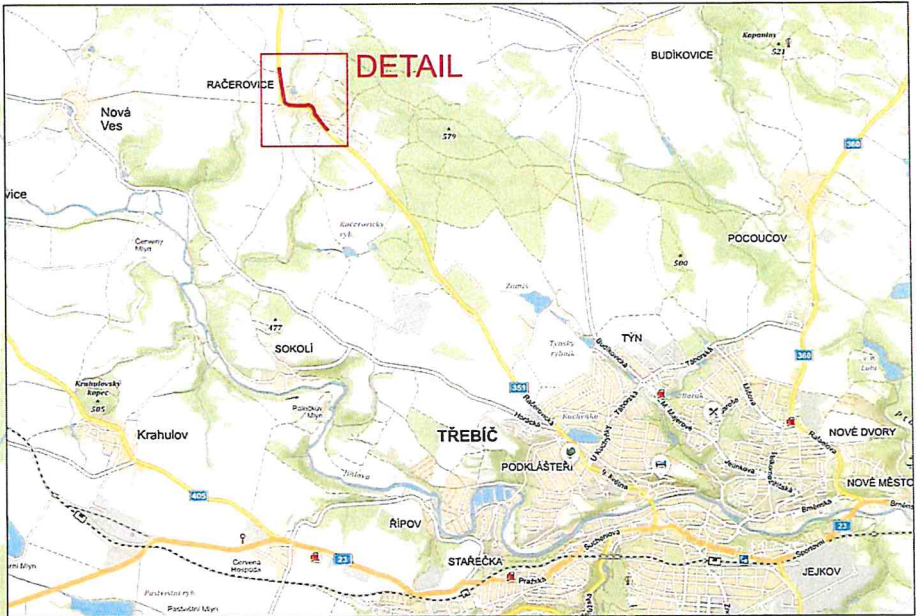

DOPRAVNÍ ZNAČENÍ
Úplná uzavřítka

Tel. 568 843 846
mob. 603 812 506

Úplná uzavřítka sil. II/351 v obci Račerovice
- akce: Račerovice - kanalizace.

Termín: od 1.4.2020 7,00 hod. - do 7.4.2020 20,00 hod.
Související DZ/IS3a-d bude přeřepeno skřiací páskou.

Zhotovitel prací: MOBIKO plus a.s.
Hranická 293/5
757 01 Valašské Meziříčí

Tel. 568 843 046
mob. 603 812 506

DOPRAVNÍ ZNAČENÍ
Částečná uzavírka

Částečná uzavírka sil. II/351 v obci Račerovice
- akce: Račerovice - kanalizace.

Termín: od 6.4.2020 7,00 hod. - do 21.6.2020 20,00 hod.

Zhotovitel prací: MOBIKO plus a.s.
Hranická 293/5
757 01 Valašské Meziříčí

- práce budou probíhat postupně
- pokud bude pracovní úsek probíhat v blízkosti křižovatky, bude na všech křižovatkových větvích umístěno DZ A15+E7b.
- pokud nebude zachována přímá viditelnost bude použito schéma se SSZ