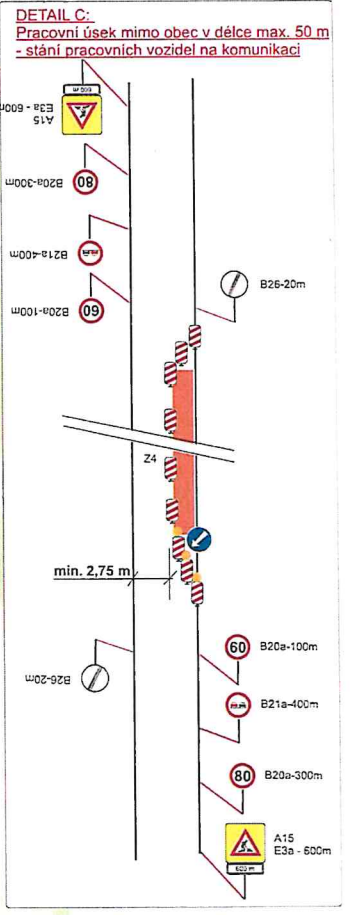

DOPRAVNÍ ZNAČENÍ
Úplná uzavřítka

Tel. 568 843 846
mob. 603 812 506

Úplná uzavřítka sil. II/351 v obci Račerovice
- akce: Račerovice - kanalizace.

Termín: od 1.4.2020 7,00 hod. - do 7.4.2020 20,00 hod.
Související DZ/IS3a-d bude přeřepeno skřiací páskou.

Zhotovitel prací: MOBIKO plus a.s.
Hranická 293/5
757 01 Valašské Meziříčí

Tel. 568 843 046
mob. 603 812 506

DOPRAVNÍ ZNAČENÍ
Částečná uzavírka

Částečná uzavírka sil. II/351 v obci Račerovice
- akce: Račerovice - kanalizace.

Termín: od 6.4.2020 7,00 hod. - do 21.6.2020 20,00 hod.

Zhotovitel prací: MOBIKO plus a.s.
Hranická 293/5
757 01 Valašské Meziříčí

- práce budou probíhat postupně
- pokud bude pracovní úsek probíhat v blízkosti křižovatky, bude na všech křižovatkových větvích umístěno DZ A15+E7b.
- pokud nebude zachována přímá viditelnost bude použito schéma se SSZ