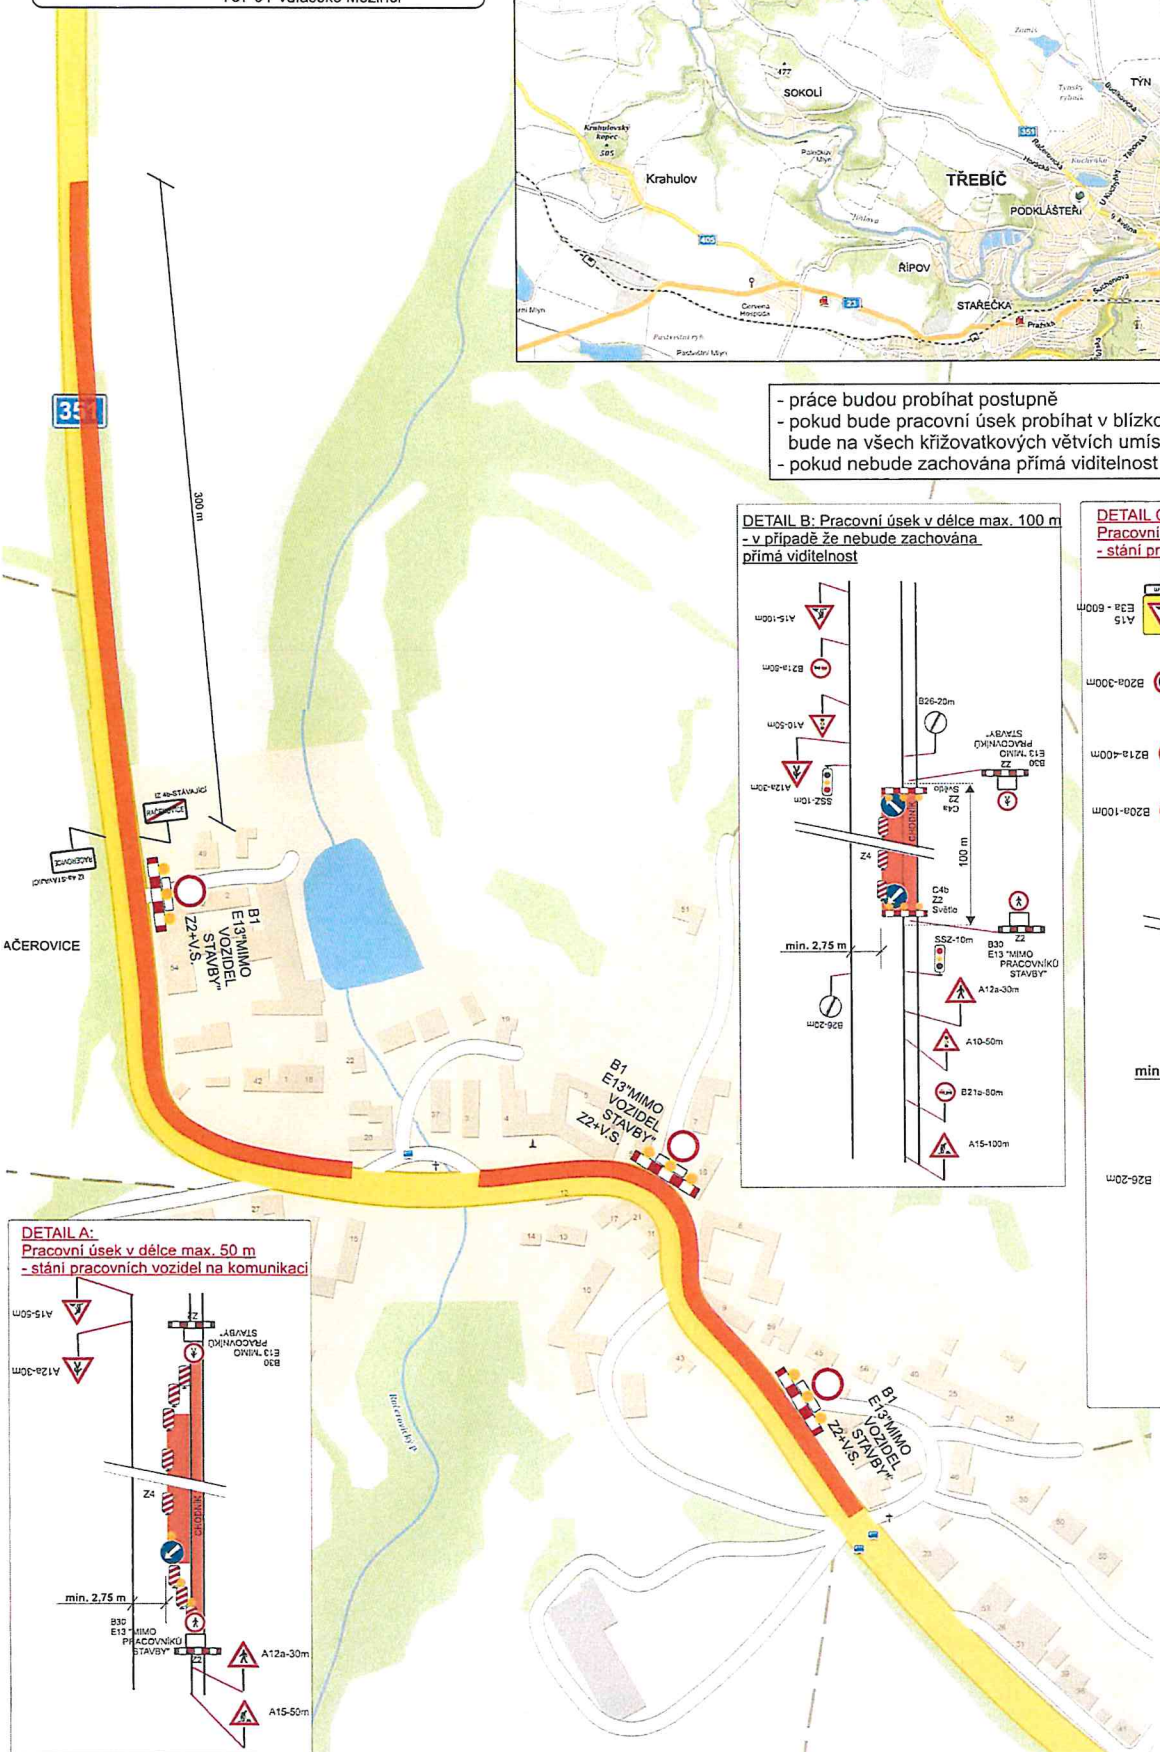

DOPRAVNÍ ZNAČENÍ
Úplná uzavřítka

Tel. 568 843 846
mob. 603 812 506

Úplná uzavřítka sil. II/351 v obci Račerovice
- akce: Račerovice - kanalizace.

Termín: od 1.4.2020 7,00 hod. - do 7.4.2020 20,00 hod.
Související DZ/IS3a-d bude přeřepeno skřiací páskou.

Zhotovitel prací: MOBIKO plus a.s.
Hranická 293/5
757 01 Valašské Meziříčí

Tel. 568 843 046
mob. 603 812 506

DOPRAVNÍ ZNAČENÍ
Částečná uzavírka

Částečná uzavírka sil. II/351 v obci Račerovice
- akce: Račerovice - kanalizace.

Termín: od 6.4.2020 7,00 hod. - do 21.6.2020 20,00 hod.

Zhotovitel prací: MOBIKO plus a.s.
Hranická 293/5
757 01 Valašské Meziříčí

- práce budou probíhat postupně
- pokud bude pracovní úsek probíhat v blízkosti křižovatky, bude na všech křižovatkových větvích umístěno DZ A15+E7b.
- pokud nebude zachována přímá viditelnost bude použito schéma se SSZ